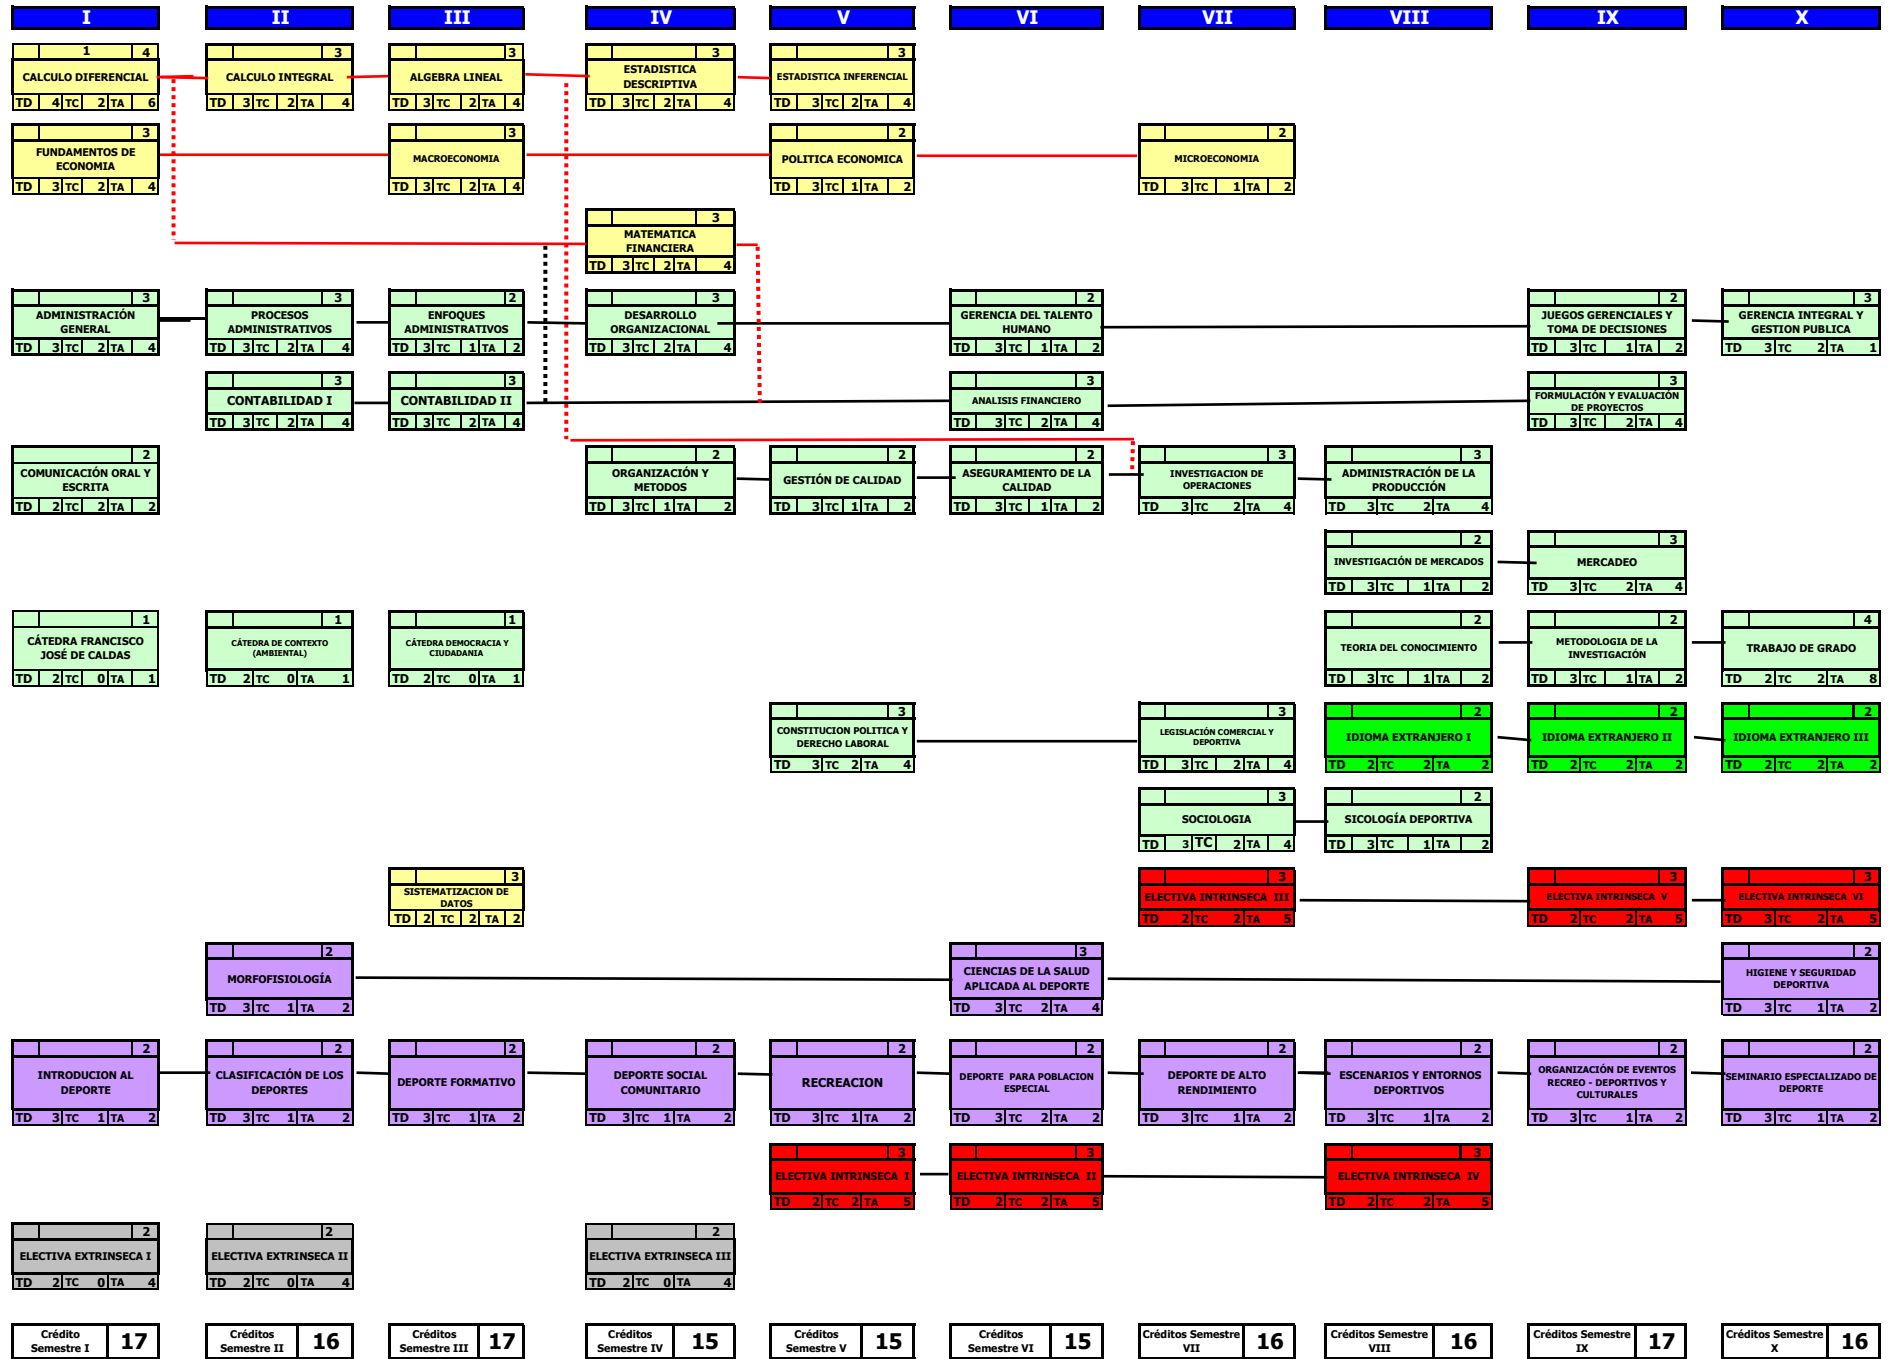

FACULTAD DEL MEDIO AMBIENTE Y RECURSOS NATURALES

PLAN DE ESTUDIOS DE ADMINISTRACIÓN DEPORTIVA

Crédito Semestre I	17	Créditos Semestre II	16	Créditos Semestre III	17	Créditos Semestre IV	15	Créditos Semestre V	15	Créditos Semestre VI	15	Créditos Semestre VII	16	Créditos Semestre VIII	16	Créditos Semestre IX	17	Créditos Semestre X	16
--------------------	----	----------------------	----	-----------------------	----	----------------------	----	---------------------	----	----------------------	----	-----------------------	----	------------------------	----	----------------------	----	---------------------	----

TOTAL CRÉDITOS 160